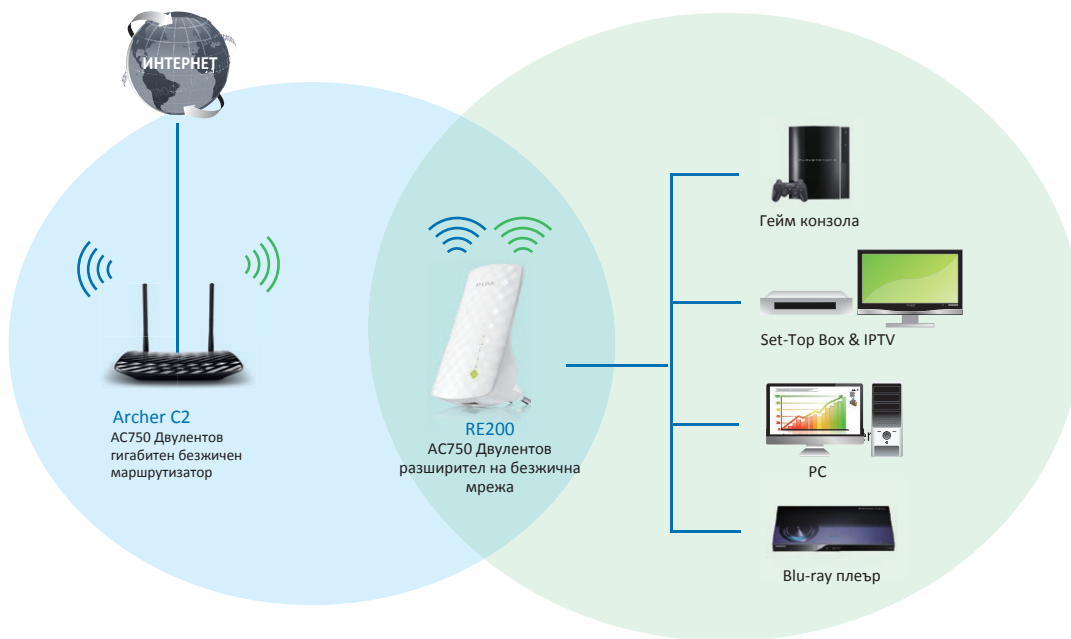

AC750 Двулентов разширител на безжична мрежа

RE200

⦿ Характеристики:

- Значително разширяване на съществуващото безжично покритие за елиминиране на "мъртвите зони"
- Съвместим с 802.11 b/g/n и 802.11ac WiFi устройства
- 300Mbps 2.4GHz + 433Mbps 5GHz безжична скорост
- Високоскоростният режим лимитира връзката устройство-удължител и удължител-маршрутизатор за различните обхвати (2.4GHz или 5GHz), за да Ви предложи максимална производителност.
- Миниатюрният размер и възможността за монтаж на стена го правят лесен за монтиране и преместване
- Разширете лесно безжичното покритие чрез натискане на бутона Range Extender
- Индикатор за сигнала Ви помага да намерите правилното място за поставяне на разширителя
- Профил функцията помни вече свързаните безжични мрежи
- Поддържа домейн базиран вход (<http://tplinkextender.net>) за разширено управление

⦿ Описание

TP-Link RE200 разширява съществуващото WiFi покритие посредством следващо поколение 11AC WiFi технология и създава по-бърз достъп за 802.11 b/g/n и WiFi 802.11ac устройства. Разширителят работи с всеки стандартен WiFi рутер и създава стабилни двулентови връзки в трудно достъпни места, като Ви позволява да се наслаждавате на безпроблемно безжично покритие в целия Ви дом или офис. С двулентов капацитет до 750Mbps, бутон Range Extender, миниатюрен размер и възможност за монтаж на стена, разширяването на безжичната мрежа, никога не е било по-лесно. Нещо повече, неговият Ethernet порт позволява RE200 да действа като безжичен адаптер, за да превърне едно кабелно устройство в безжично.

☉ Диаграма:

Работи като разширител на безжична мрежа

Работи като безжичен адаптер

Опаковка:

- AC750 Двулентов разширител на безжична мрежа RE200
- RJ-45 Ethernet кабел
- CD
- Кратко ръководство за инсталация