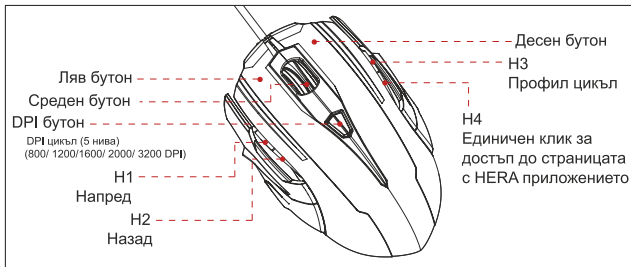

Инсталация на странични панели на HADES Extension

1. Отличен ергономичен дизайн с допълнителните малки, средни и големи странични панели. Страничните панели са изключително лесни за поставяне и премахване и са идеални за потребители със страст към персонализиране.
2. Инструкция за монтаж: Потребителите работещи с дясна ръка, могат да използват малък или среден по размер страничен панел от лявата страна, и малък, среден или голям страничен панел от дясната страна.

- Малък страничен панел

- Среден страничен панел

- Голям страничен панел

Настойки по подразбиране на HADES Extension

Регистрирай своя GAMDIAS™ HADES Extension Optical Gaming Mouse

Моля посетете www.GAMDIAS.com за онлайн продуктова регистрация.